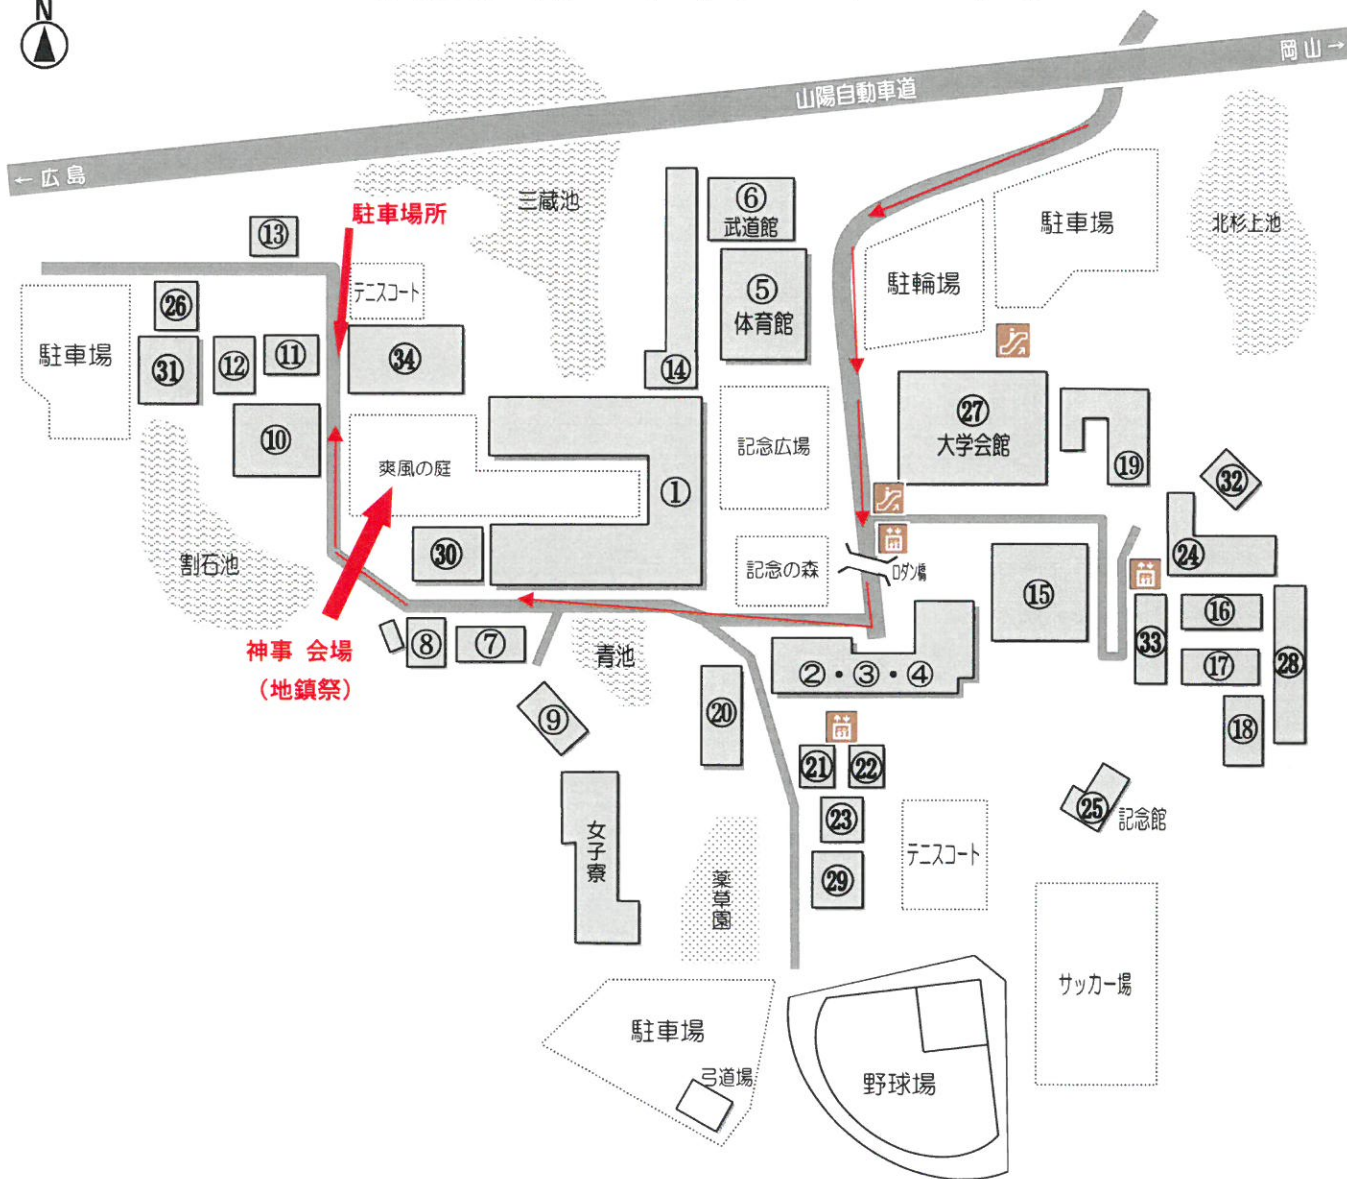

福山大学 キャンパスマップ

- ① 経済学科, 国際経済学科, 税務会計学科, 人間文化学科, 大学教育センター, 学務部, 経済学部・人間文化学部事務室
- ②・③・④ スマートシステム学科, 建築学科, 情報工学科, 工学部・生命工学部事務室
- ⑤ 体育館
- ⑥ 武道館
- ⑦ 共同利用センター
- ⑧ 建築学科
- ⑨ 女子寮
- ⑩・⑪・⑫・⑬ 薬学部, 薬学部事務室
- ⑭ クラブハウス
- ⑮ 附属図書館, 事務局
- ⑯ 海洋生物科学科
- ⑰ 生物工学科
- ⑱ 生命栄養科学科
- ⑲メディア・映像学科
- ⑳ 講義棟
- ㉑・㉒・㉓ 実験棟
- ㉔ 機械システム工学科
- ㉕ 記念館
- ㉖ 薬学部
- ㉗ 学生会館
- ㉘ 実験棟
- ㉙ 心理学科
- ㉚ 安全安心防災教育研究センター
- ㉛ 薬学部
- ㉜ 実験棟
- ㉝ グリーンサイエンス研究センター
- ㉞ 薬学部